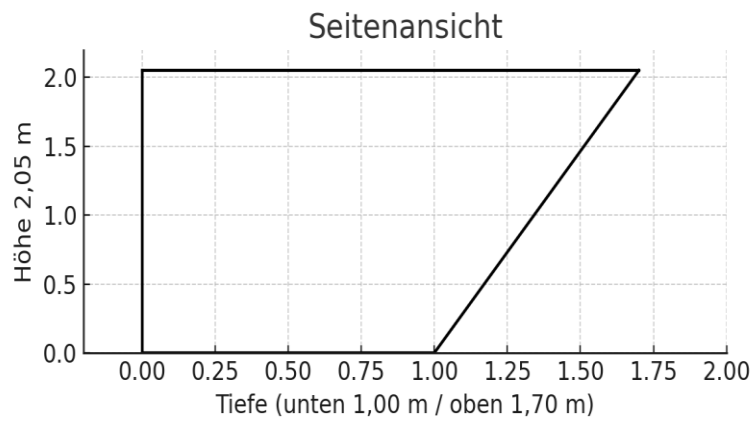

NEXVA Urban Design

Salzburgerstraße 4, 4650 Lambach

www.nexva-urbandesign.at | office@nexva-urbandesign.at

mobil: +43 664 993 666 51