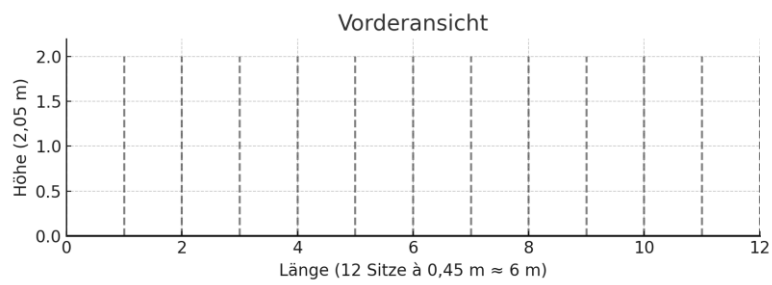

NEXVA Urban Design

Salzburgerstraße 4, 4650 Lambach

www.nexva-urbandesign.at | office@nexva-urbandesign.at

mobil: +43 664 993 666 51