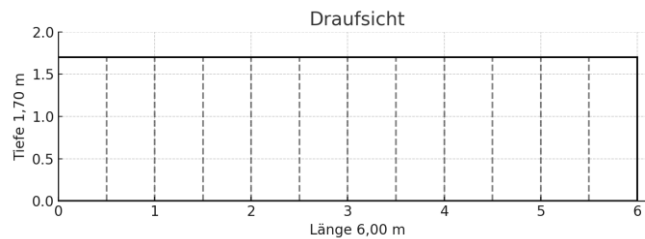

NEXVA Urban Design

Salzburgerstraße 4, 4650 Lambach

www.nexva-urbandesign.at | office@nexva-urbandesign.at

mobil: +43 664 993 666 51