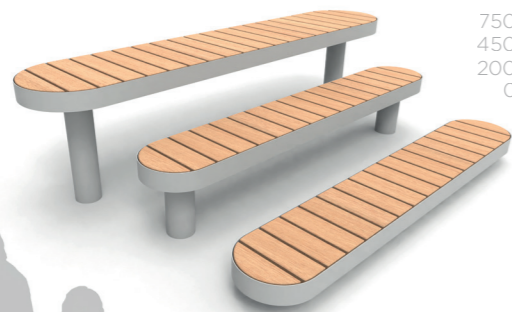

AROBASE

Die Konfigurationen Sitzreihen, Plattform oder Podest laden Kinder dazu ein, sich diese Mobiliar auf ihre eigene Weise anzueignen und inklusive Räume zu schaffen
Alle erdenklichen Körperhaltungen sind möglich!

DAS PODEST
 Best.-Nr. 16 C01
 Bestehend aus:
 - 2 niedrige Hocker
 - 1 Hocker

DIE PLATTFORM
 Best.-Nr. 16 C09
 Bestehend aus:
 - 1 Tisch
 - 1 Bank
 - 1 kleine Bank
 - 1 Hocker

SITZREIHEN

Best.-Nr. 16 C10
 Bestehend aus:
 - 1 hohe Bank
 - 1 Bank
 - 1 niedrige Bank

BOBINE befreit die Arten des Ausruhens zwischen dem klassischen Sitzen und dem Sonnenbaden und bietet der Bank einen neuen, spielerischen Ausdruck. Durchgehend installiert, einander gegenüber oder nebeneinander, ermöglicht La Bobine alle möglichen Nutzungsformen.

BOBINE
 Best.Nr 11 3505

470
265
0

LINK KINDER KOLLEKTION

Link Kinder bietet die selben Vorteile wie die Erwachsenenversion, verfügt aber zudem über eine höhenverstellbare Sitzfläche (330 mm) und Tischplatte (510 mm) und lässt sich mit den Möbeln der Kollektion wie dem niedrigen Tisch oder dem Sonnenschutz kombinieren.