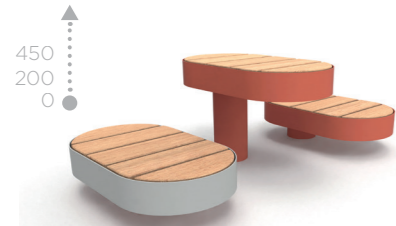

AROBASE

Die Konfigurationen Sitzreihen, Plattform oder Podest laden Kinder dazu ein, sich diese Mobiliar auf ihre eigene Weise anzueignen und inklusive Räume zu schaffen
Alle erdenklichen Körperhaltungen sind möglich!

DAS PODEST
 Best.-Nr. 16 C01
 Bestehend aus:
 - 2 niedrige Hocker
 - 1 Hocker

DIE PLATTFORM
 Best.-Nr. 16 C09
 Bestehend aus:
 - 1 Tisch
 - 1 Bank
 - 1 kleine Bank
 - 1 Hocker

SITZREIHEN

Best.-Nr. 16 C10
 Bestehend aus:
 - 1 hohe Bank
 - 1 Bank
 - 1 niedrige Bank

BOBINE
 Best.Nr 11 3505

470
265
0

LINK KINDER KOLLEKTION

Link Kinder bietet die selben Vorteile wie die Erwachsenenversion, verfügt aber zudem über eine höhenverstellbare Sitzfläche (330 mm) und Tischplatte (510 mm) und lässt sich mit den Möbeln der Kollektion wie dem niedrigen Tisch oder dem Sonnenschutz kombinieren.