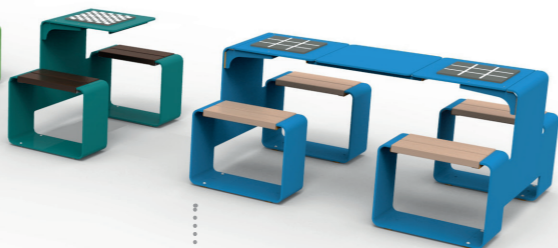

TISCH-2-SITZPLÄTZE LIVE
Best.Nr 15 1220 DAM

TISCH-4-SITZPLÄTZE MIT VERLÄNGERUNG LIVE
Best.Nr 15 1240 MOR

770
460
0